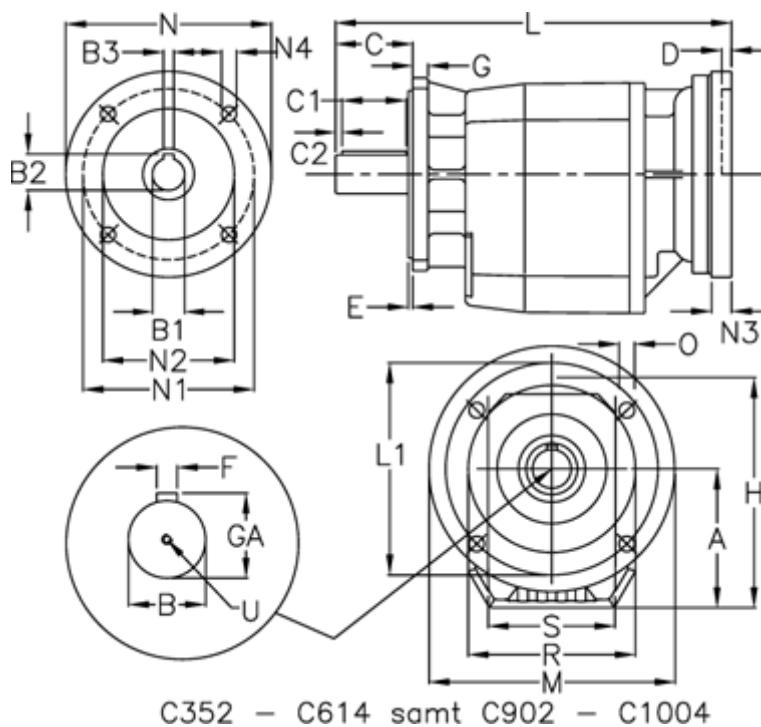

Varenummer: 406201010140830

Beskrivelse: Tandhjulsgear C122UFA-10,1-P80B5-B52

Mål

A = 82	D = 4	L1 = 100	R = 80
B = 20	E = 3	M = 120	S = 95
B1 = 19	F = 6	N = 200	U = M8x19
B2 = 21.8	G = 8	N1 = 165	
B3 = 6	GA = 22.5	N2 = 130	
C = 40	H = 138	N3 = -	
C1 = 30	K = 105	N4 = M10x12	
C2 = 5	L = 264	O = 7	